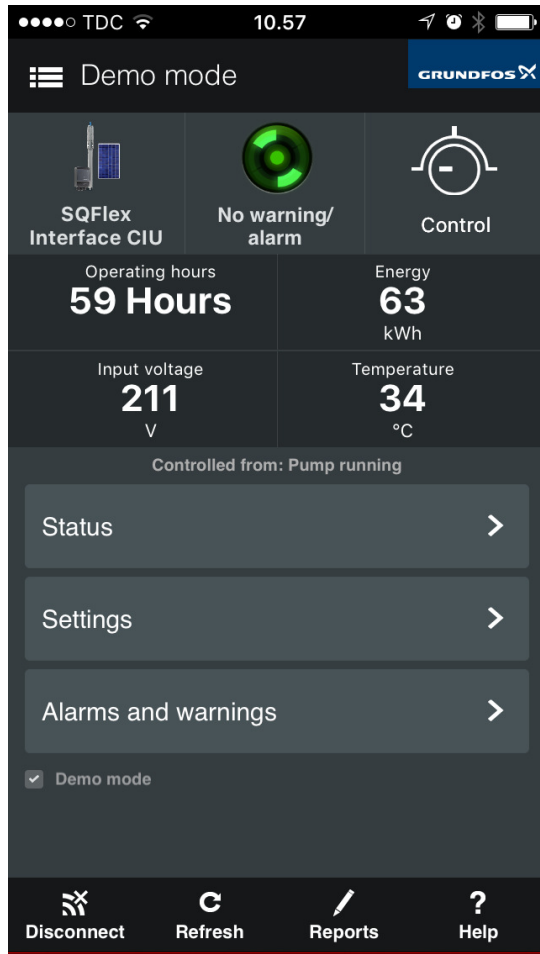

Grundfos GO remote

Grundfos GO remote