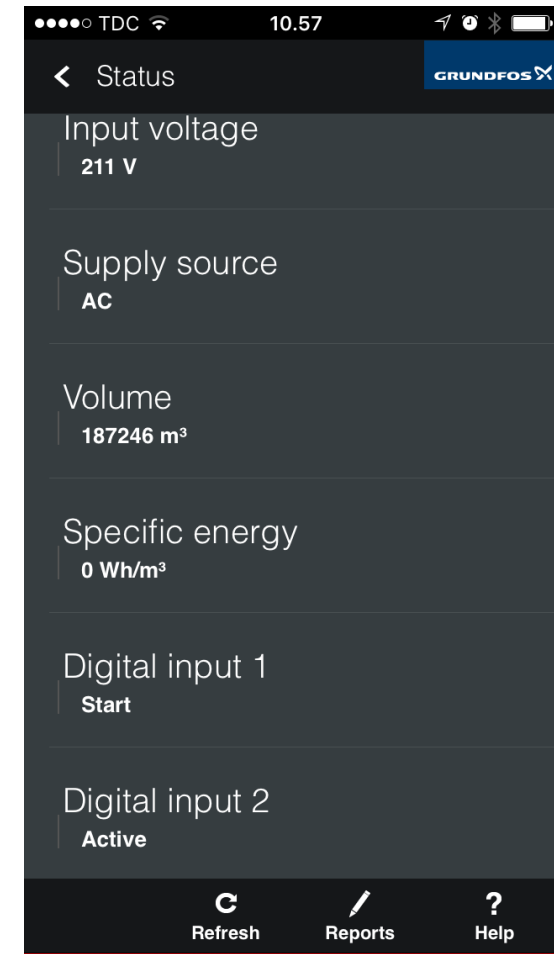

Grundfos GO remote

Grundfos GO remote