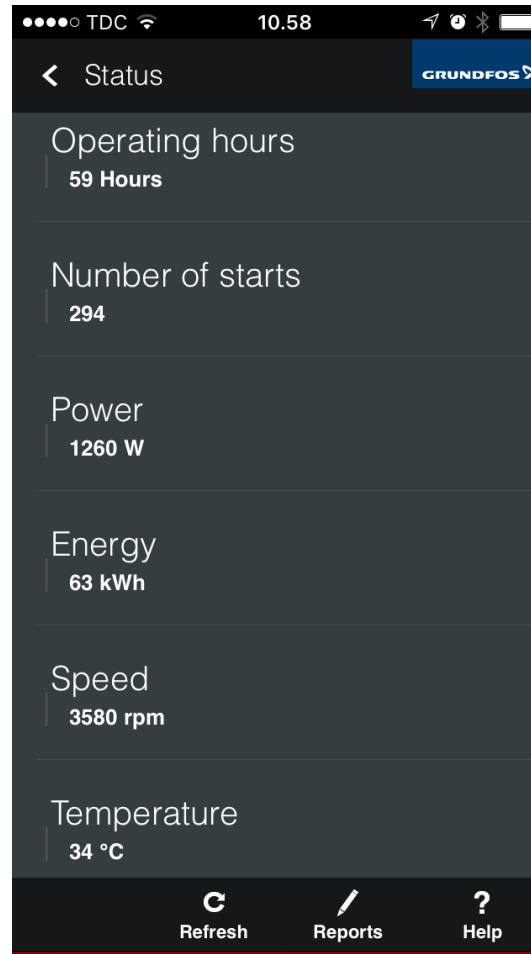

Grundfos GO remote

Grundfos GO remote